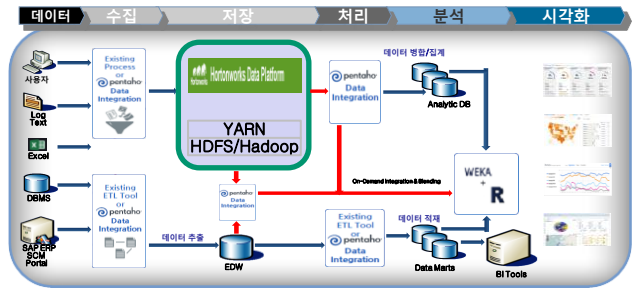

We're always trying to be a Leading Data Expert, to study Customer's Headache, to provide the Highest Value.

빅데이터 (Big Data)

오픈소스 빅데이터 플랫폼 컨설팅

오픈소스를 기반한 빅데이터 플랫폼을 활용 기업의 비전과 전략을 효과적으로 반영하고, 비용 절감과 고급 분석을 위한 모던 빅데이터 아키텍처 와 이를 구체화 하는 컨설팅과 솔루션을 제공합니다.

빅데이터 + BI 분석시스템 구축

OLAP기반의 BI시스템 설계 및 시스템 구축을 제공하며, 하둡기반의 빅데이터 플랫폼을 통하여 IoT, 빅데이터 분석 및 통계 처리를 BI시스템과 연계 시각화 제공. 또한 SPARK기반으로 데이터사이언스 쉽게 적용합니다. (머신러닝 예측분석 구현)

솔루션 (Product)

사전원가관리시스템(w-COPS)

W-COPS는 기획단계부터 양산단계까지 원가절감활동/원가관리/원가최적화를 위해 사전원가기획부터 각 공정단계별 원가 활동을 지원하는 all-in-one 솔루션, 공정 단계별 원가시뮬레이션, 양산 이후의 목표원가 달성 관리를 지원하여 고객이 추구하는 수익성을 보장.

Business Objects(SAP BI)

OLAP 기반의 리포팅, 정형/비정형 분석 보고서, 대시보드 등 시각화를 통하여 비즈니스 통찰력을 위한 통계/분석 정보를 조직의 다양한 이해관계자에게 제공하는 비즈니스 인텔리전스 제공

오픈 빅데이터 플랫폼(Hortonworks HDP,HDF)

구조적/비구조적 데이터로부터 비즈니스 통찰력을 빠르게 얻을 수 있으며, 방대한 멀티소스 데이터 세트를 분산 저장하고 배치 및 실시간 처리할 수 있는 안전하고 효율적인 하둡기반 상용 오픈 소스 플랫폼.